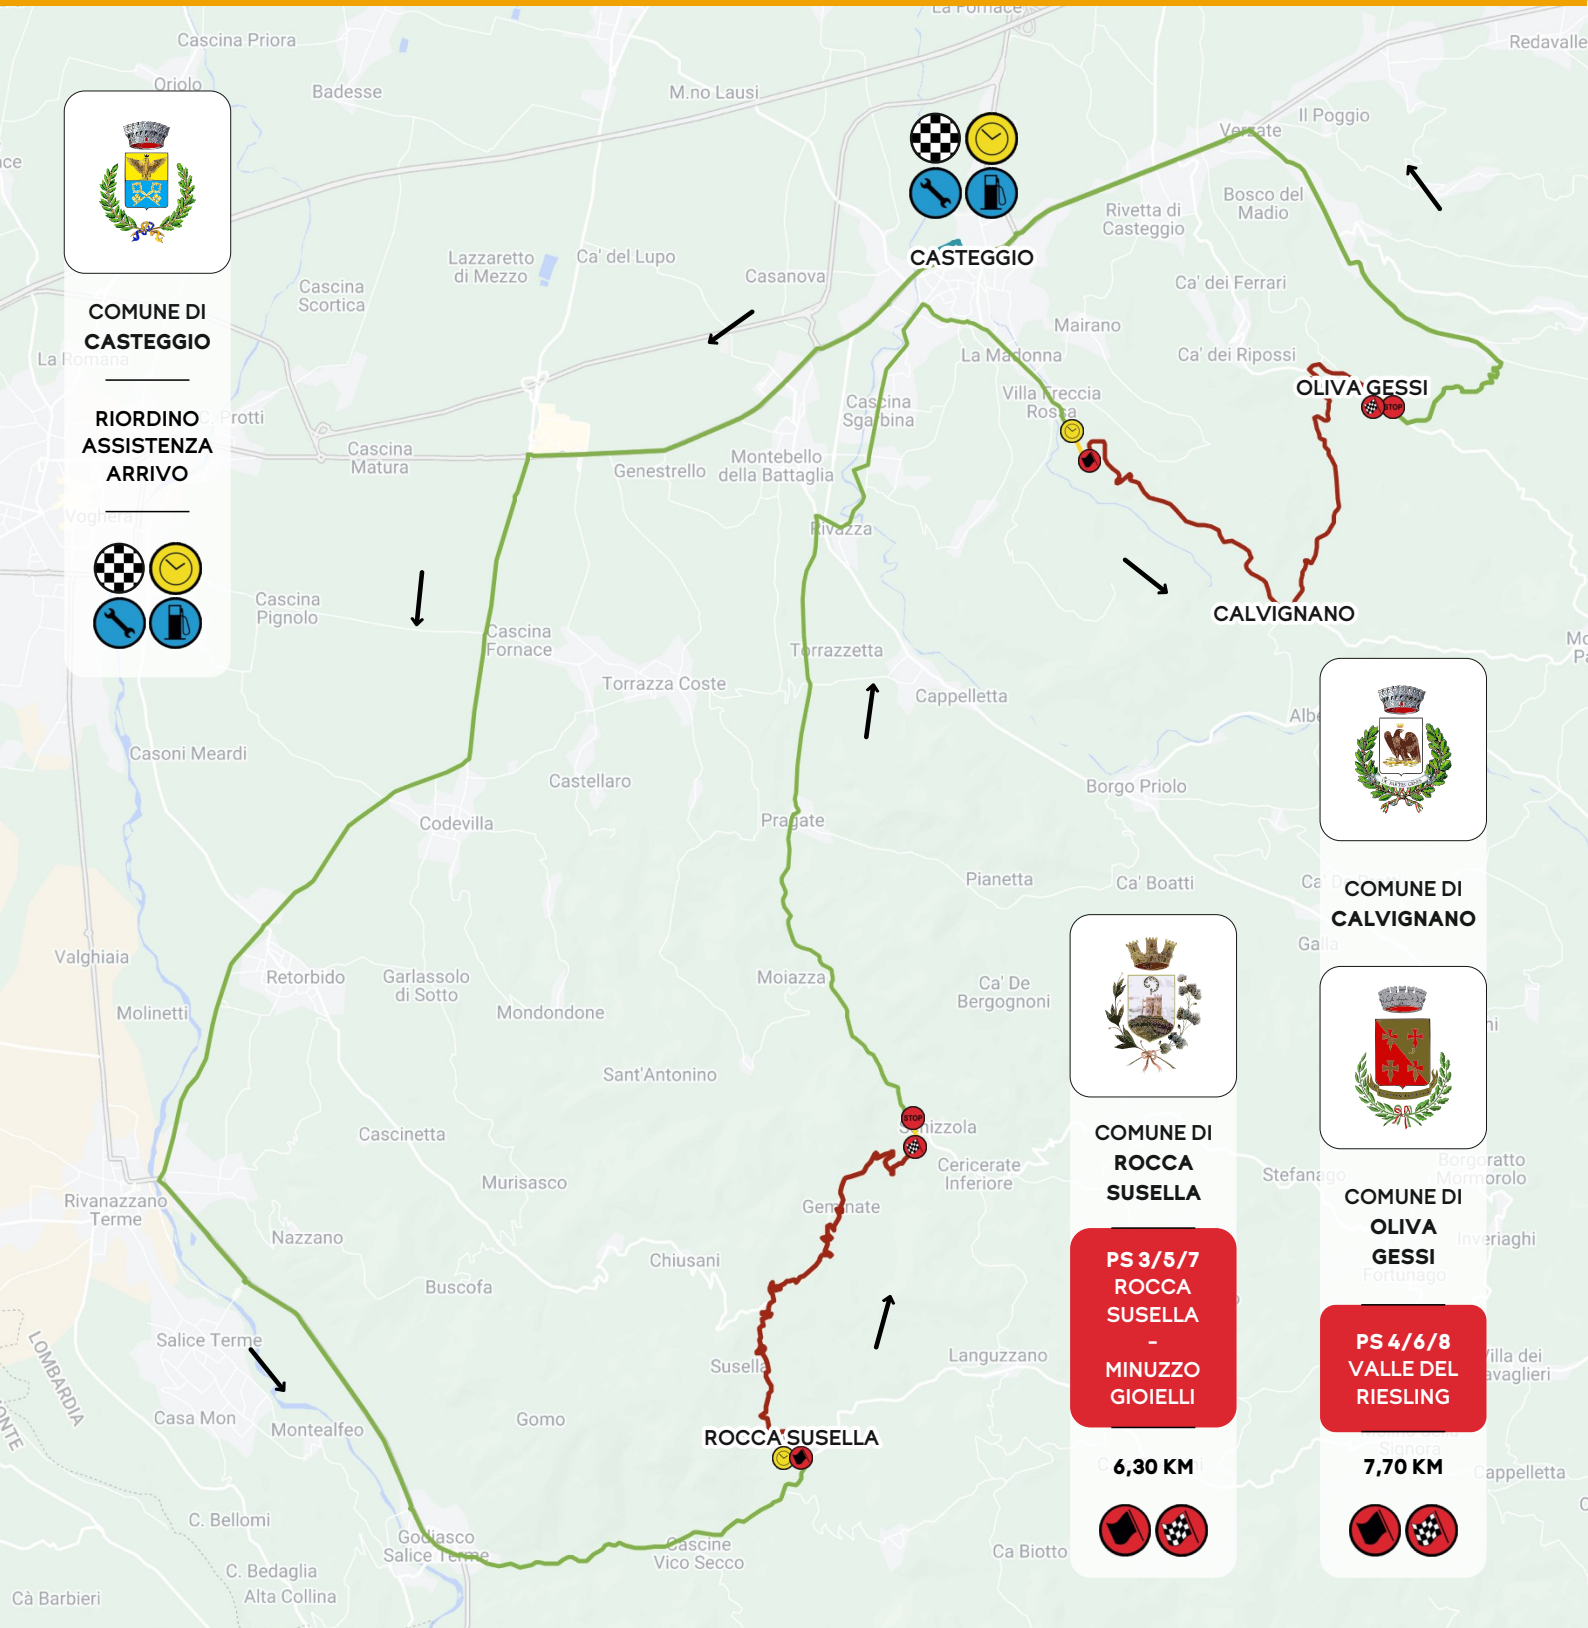

PROVINCIA DI PAVIA

COMUNE DI BORGO PRIOLO

COMUNE DI BORGORATTO MORMOROLO

COMUNE DI FORTUNAGO

COMUNE DI CASTEGGIO

COMUNE DI OLIVA GESSI

COMUNE DI CALVIGNANO

COMUNE DI ROCCA SUSELLA

UNIONE DEI COMUNI BORGHI E VALLI D'OLTREPÒ

5 AGOSTO 2023

MAPPA DAY2

DAY 2

COMUNE DI CASTEGGIO

RIORDINO ASSISTENZA ARRIVO

COMUNE DI CALVIGNANO

COMUNE DI ROCCA SUSELLA

**PS 3/5/7
ROCCA SUSELLA
-
MINUZZO GIOIELLI**

6,30 KM

COMUNE DI OLIVA GESSI

**PS 4/6/8
VALLE DEL RIESLING**

7,70 KM

AUTOMOBILE CLUB PAVIA

LEGENDA

PROVE SPECIALI

TRASFERIMENTI

ERNESTO RIOLO DESIGN
GRAFICA E COMUNICAZIONE

WWW.RALLYVALLIOLTREPO.IT

TRADIZIONI TERRITORIOMOTORI